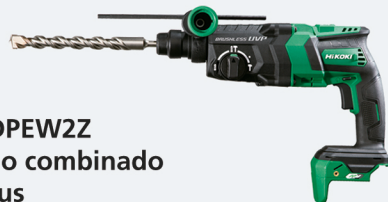

Martillos Picadores

H41MB2WSZ
Martillo picador
SDS Max
950W - 7,1 J - 5,2 Kg

336.-

H60MCWTZ
Martillo demoledor
SDS Max
1.250 W - 14 J - 10,2 Kg

457.-

H65SB3WTZ
Martillo demoledor
Hex. 30 mm
1.340W - 37,4 J - 18 Kg

DV18DBL2W4Z
Taladro combinado
18V - 136 Nm - 1,85 Kg

+

UC18YSL3WEZ
Batería BSL36A18 (x2) +
cargador UC18YSL3

DH18DPAW2Z
Martillo combinado
SDS Plus
18V - 1,3 J - 1,6 Kg

G1813DAW2Z
Mini amoladora
18V - 125 mm - 2,8Kg

BSL36A18
GRATIS

497.-

BOOSTER COMBO

36V

Elija 2 herramientas y complete su combo con el pack 2 baterías MULTI VOLT de 36V (2.5 Ah), cargador y una 3ª batería **GRATIS**

DH36DPAW2Z
Martillo combinado
SDS Plus
36V- 3 J - 3,2 Kg

DV36DAW2Z
Taladro combinado
36V- 138 Nm - 2 Kg

+

UC18YSL3WFZ
Batería BSL36B18 (x2) +
cargador UC18YSL3

DH36DPEW2Z
Martillo combinado
SDS Plus
36V- 3,2 J - 2,7 Kg

G3613DVEW2Z
Mini amoladora
36V - 125 mm - 3 Kg